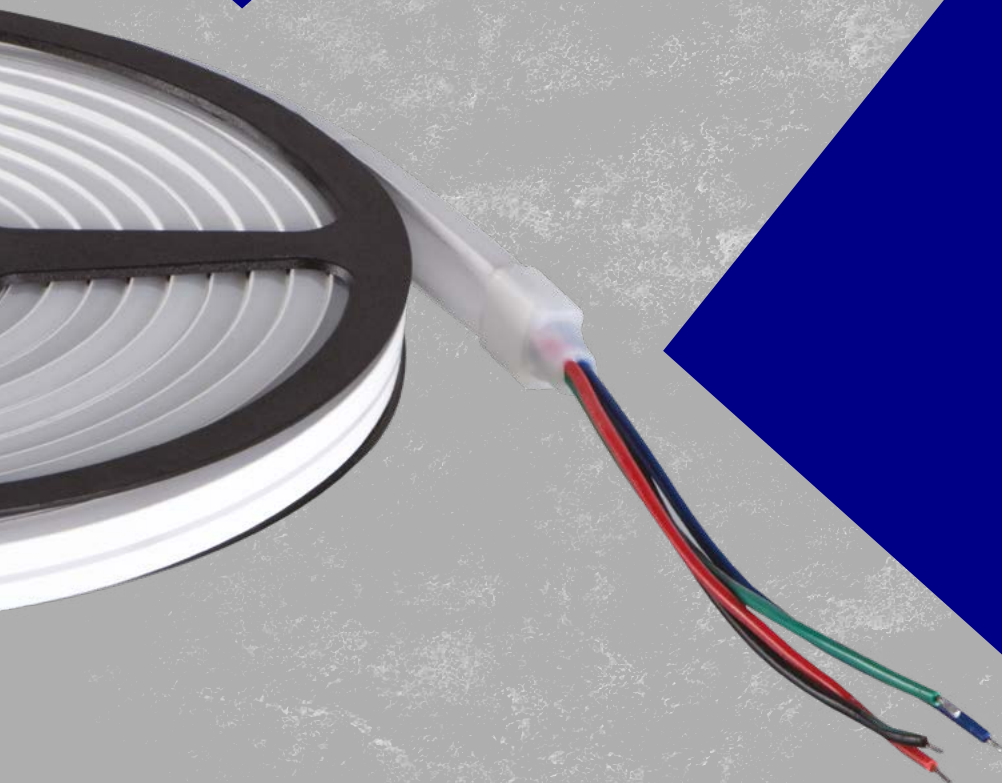

Kanlux

Kanlux
NEON LED RGB

Kanlux

Kanlux NEON LED RGB

3
WARRANTY
3 years

Masszív és tartós
szerkezet.

IP
65

Magas
védeltségi fok.

Kanlux

Kanlux NEON LED RGB

Egyszerű csatlakoztatás és telepítés.

A Kanlux NEON LED RGB vezetékait a Kanlux CTRL 12/24V RGBW CCT /22148/ vezérlőhöz kell csatlakoztatni.

A szalag egyszerű és funkcionális vezérelhetőségét biztosítják a Kanlux REMOTE RGBW /22146/ és Kanlux REMOTE 8 RGB/CCT-W /22139/ távirányítók

EA
SY insta
lation

22148

22146

22139

A NEON LED RGB helyes és esztétikus felszerelését támogatják a kiegészítők: rögzítők és végzárók.

NEON RGB END CAP HOLE

NEON RGB END CAP

NEON RGB MOUNTING CLIP

Kanlux NEON LED RGB

38400 NEON 13,5W/M IP65-RGB 1m = 13,5W 1m = **80 lm** RGB

KIEGÉSZÍTŐK

38403 NEON RGB END CAP végzáró

38402 NEON RGB END CAP HOLE végzáró vezetéknyílással

38401 NEON RGB MOUNTING CLIP rögzítő